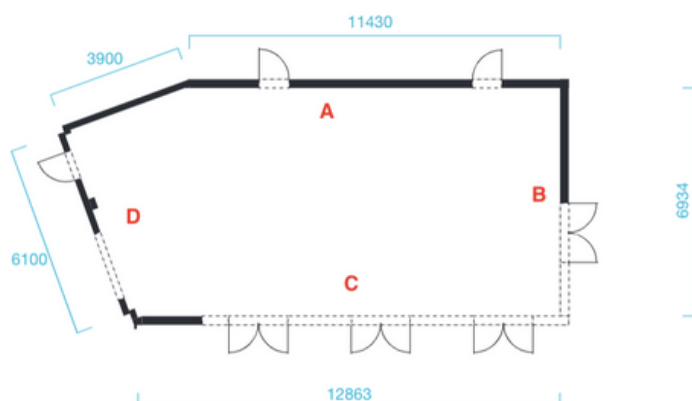

La Ruche : fiche technique

PRÉSENTATION

Bienvenue à La Ruche. Ce nouvel espace hybride, végétal et chaleureux accueille vos événements professionnels face aux étangs des Cabanes de La Réserve. Venez travailler, vous relaxer et déconnecter dans notre domaine naturel de 35 hectares à 1h15 de Paris et 20 min de Compiègne.

DESCRIPTIF

- Superficie : 100m²
- Sanitaires accessibles aux PMR

SERVICES

- Boissons chaudes à volonté
- Pot d'accueil (option)
- Pauses gourmandes (option)
- Service restauration (option)

CAPACITÉS

| En U | Cocktail | Théâtre | Banquet |
|--------|----------|---------|---------|
| | | | |
| 40 pax | 70 pax | 50 pax | 30 pax |