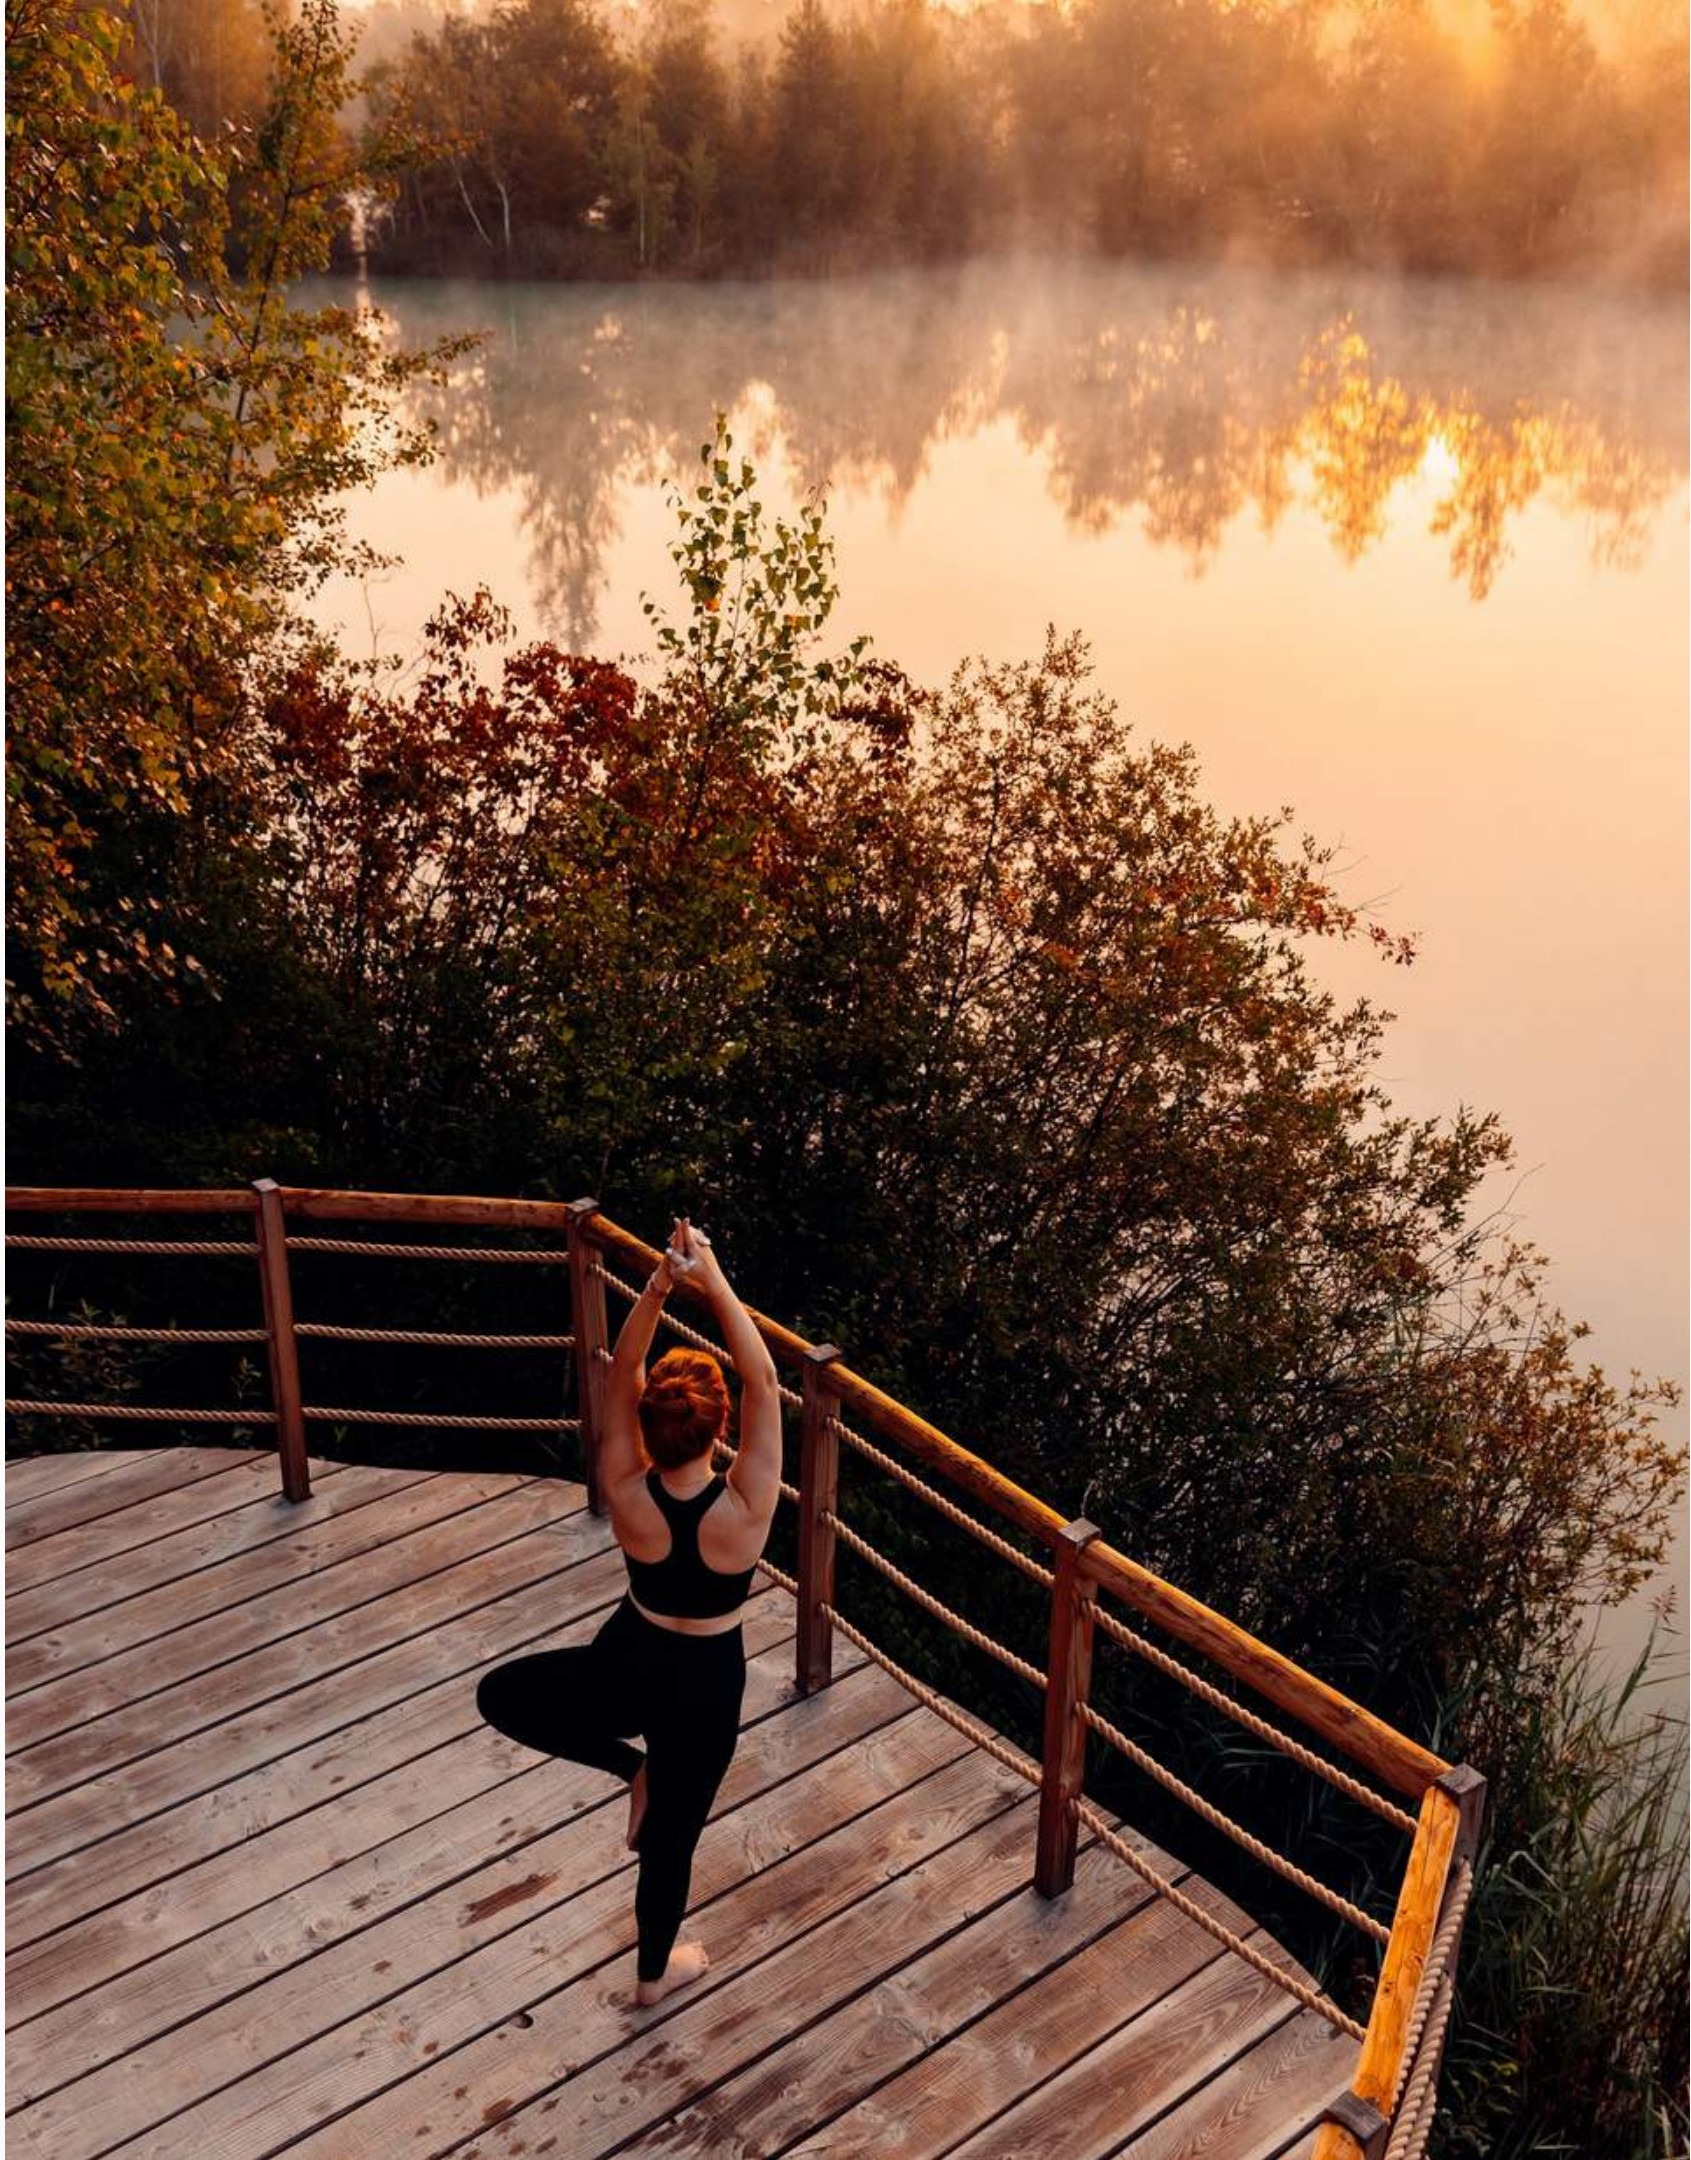

## YOGA HATHA, YIN ET VINYASA

"Le milieu de travail peut se révéler stressant. Profitez d'un moment de détente et apprenez à mieux gérer votre stress"

2 à 30 personnes

1h30

à partir de 250€ TTC

**GASTRONOMIE**